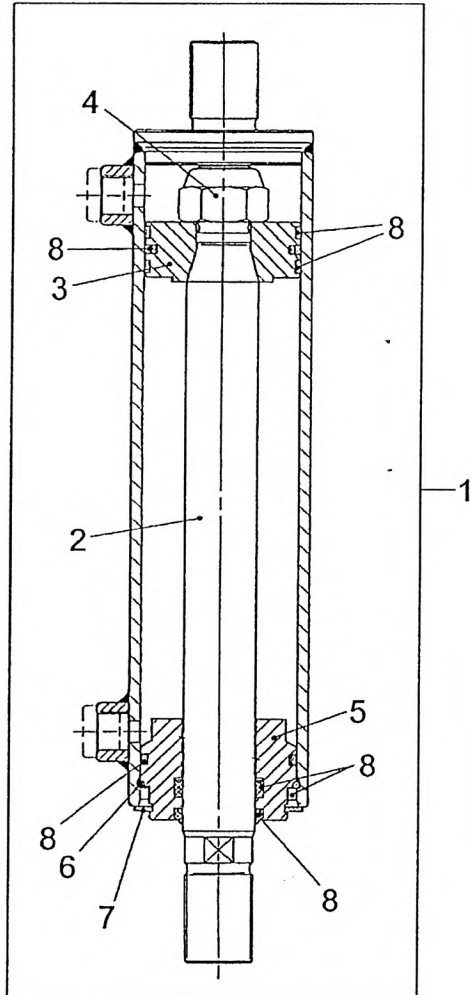

STEER CYLINDER  
 LENKZYLINDER  
 CYLINDRE DE DIRECTION

997-070-06056

Figure  
 Bild  
 Figure

7006056

1102-02

Item Pos. Réf	Part No. Teil-Nr. Pièce No	Designation Benennung Désignation	all alle tous	Qty/assy Stck/Variante Pièce/ensemble								Figure Bild Figure	
				A	B	C	D	E	F	G	H		
1	997-070-06056	STEER CYLINDER ASSY LENKZYLINDER KPL CYLINDRE DE DIRECTION CPL	1										
2	997-073-07678	PISTON ROD KOLBENSTANGE TIGE DE PISTON	1										
3	997-084-63502	PISTON KOLBEN PISTON	1										
4	997-084-63513	HEX NUT M24X1,5 6KT-MUTTER ECROU HEXAGONALE	1										
5	997-084-63503	PISTON GUIDE KOLBENFUEHRUNG GUIDAGE DE PISTON	1										
6	997-032-91104	SNAP RING 69,3X2 SPRENGRING CIRCLIP	1										
7	997-005-30038	RETAINING RING 62X2 SICHERUNGSRING CIRCLIP	1										
8	997-073-02872	SEALING SET DICHTUNGSSATZ JEU DE JOINTS	1										